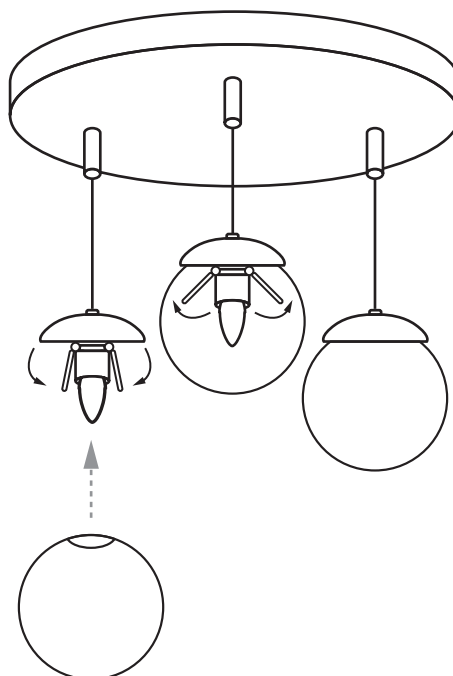

SFERA MLP5425 / MLP8868 / MLP8884

MILAGRO®

Brand that inspires

EKO-LIGHT Sp. z o.o. Sp. k. ☎ +48 666 503 333
ul. Paszczyńska 19, ✉ biuro@eko-light.com
42-209 Częstochowa
www.eko-light.com

01

02

03

04

05

06

07